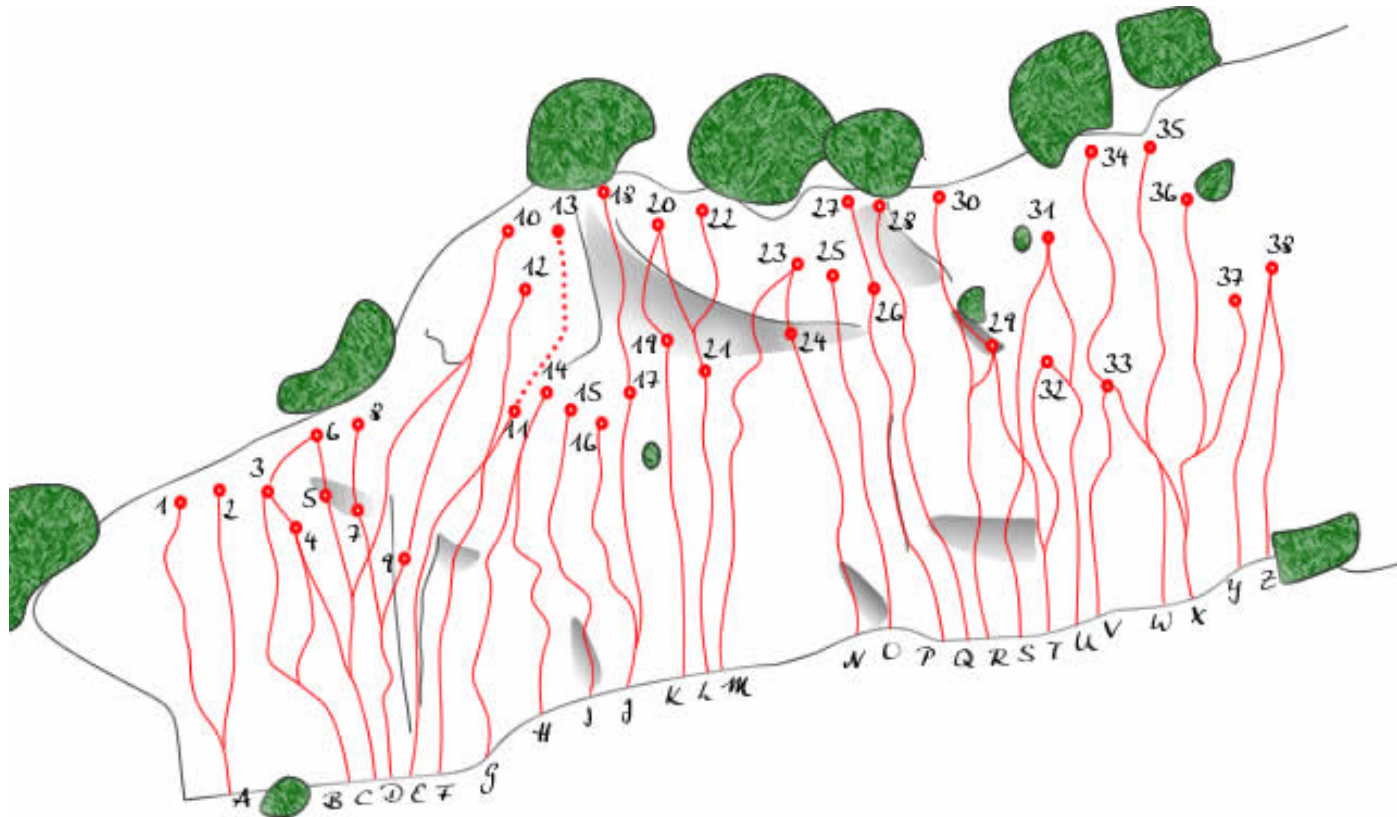

# Castillon - Arcade

**Accès:** (10 mn de marche)

Sortie autoroute Menton. Juste après la sortie, prendre à gauche direction Sospel. Quelques km et 2 lacets plus loin, la route change de versant et on arrive à un 3ème lacet (points de repère un aqueduc et une sculpture). Se garer et prendre la route qui descend sous l'aqueduc juste avant le lacet. Lorsque la route devient chemin, rester sur la gauche sur un chemin chaotique. Pour le secteur de la Traduction, prendre à gauche au niveau d'un ébouli. Pour le secteur Arcade, continuer tout droit.